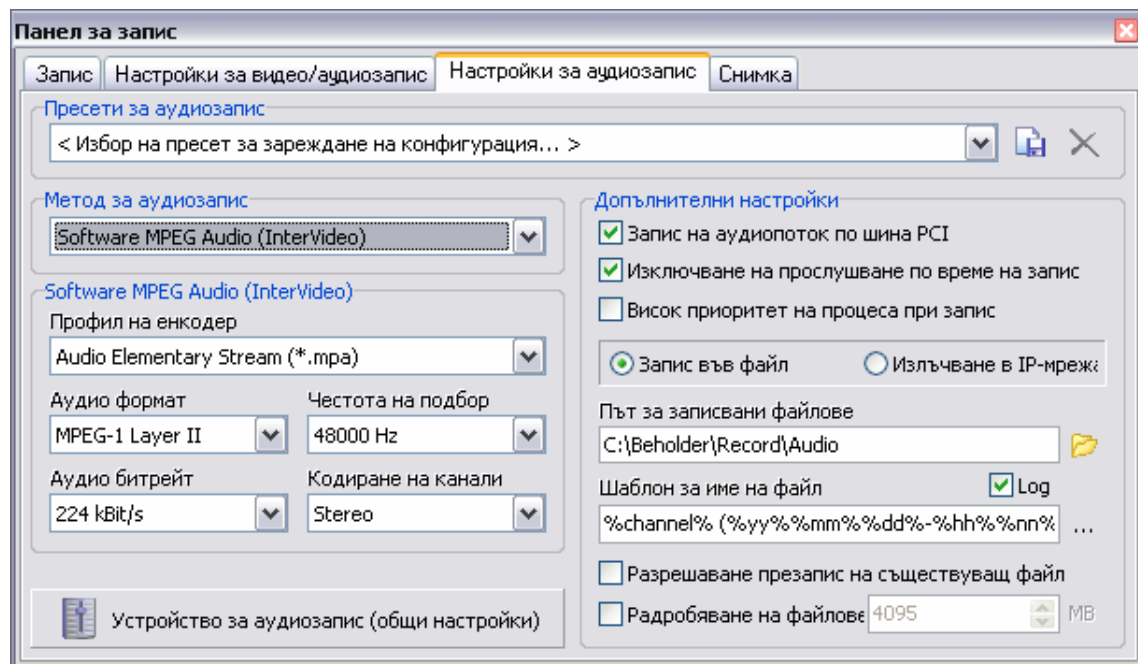

MPEG-

MPEG-2 DVD – MPEG-1 MPEG-2.

MPEG-1,

VCD Bit Rate 1150Kb/s.

MPEG-2/DVD.

MPEG1 Audio Layer II

48 Hz.