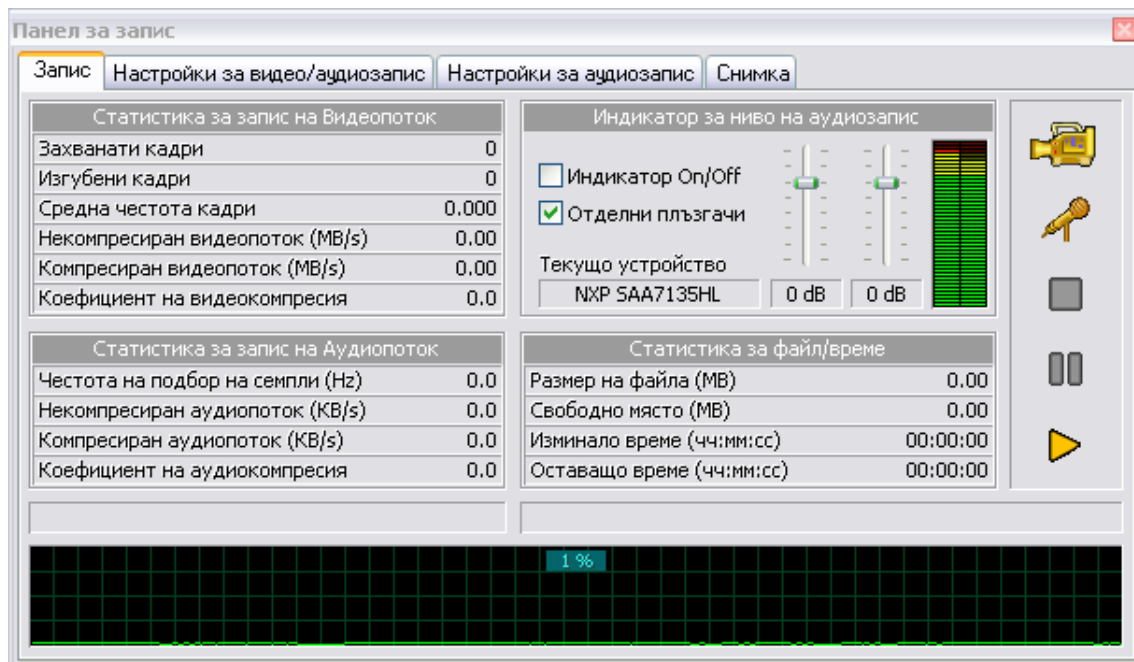

2 AVI – 120 GB).

640 480

CPU)

NTFS Windows 2000 XP

"start / " HDD () (")". (")

()

:

Creator WinDVD Creator WinDVD Behold TV,