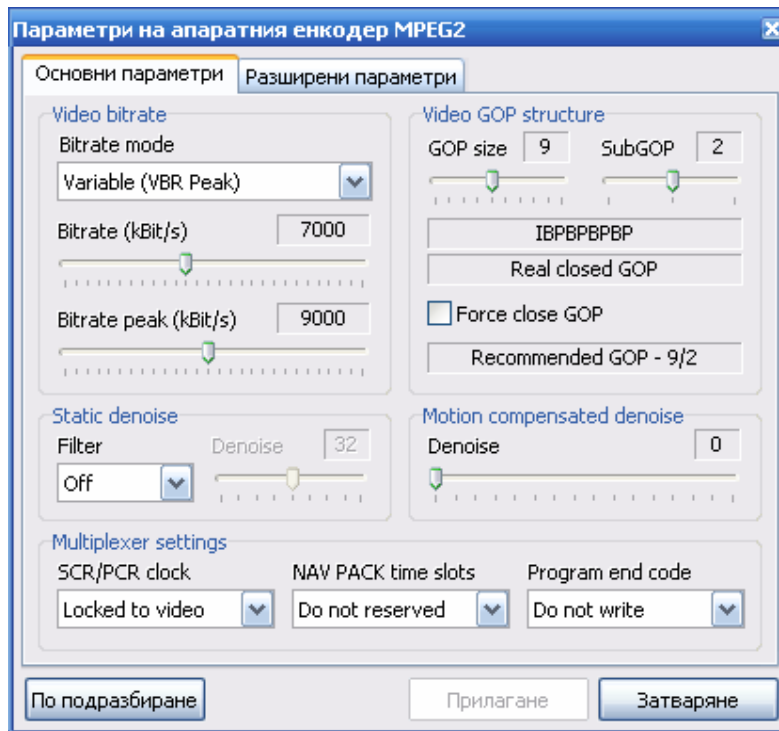

- **DVD - Digital Versatile Disk.**

DVD-ROM

720x480, 704x480, 352x480, 352x240 (NTSC) 720x576, 704x576, 352x576, 352x288 (PAL). **Bit Rate** 9.8 bps.

MPEG-1 layer 2, MPEG-2, Dolby Digital (AC3), DTS, PCM (audio) 32 kbps 912 kbps.

"MPEG".

MPEG MPEG 2

- **MPEG-1** 352 288 352 240
- **SVCD - 480x576 480x480.**
- **MPEG-2 (DVD)** 640 480 720 576 720 480

DVD-ROM