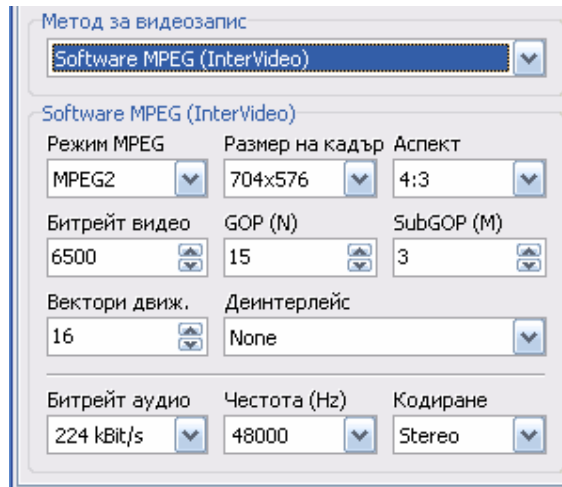

- **MPEG :**

- **VCD - VideoCD e** 1.1 2.0, DVD, VCD SVCD . DAT- MPEG PAL NTSC). Bit Rate 1150 kbps, 352 288 352 240 (MPEG-1 layer 2 - **44100Hz**.
- **SVCD - Super VideoCD.** VCD Philips. (DVD) 700 30 Bit Rate 2600 kbps, : 480 576 480 480. MPEG-1 layer 2 - **44100Hz**.